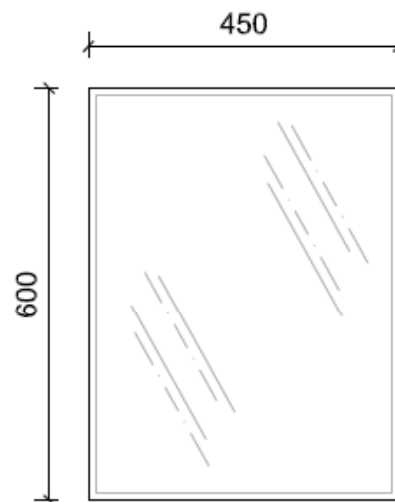

Зеркало с рамой

Зеркало с рамой из нержавеющей стали AISI 304.
Настенный монтаж.
Стойкость к коррозии и ржавчине.

Технические характеристики

Рама сделана из нержавеющей стали AISI 304 .
Размеры: 600 x 450 мм.
Задняя часть зеркала облицована деревом
Толщина зеркала 3 мм

Краткое описание

Зеркало настенное с рамкой из нержавеющей стали матовой. Размеры: 600 высота, ширина 450 мм.

Технический чертёж

Размеры в мм

NOFER S.L.
Avenida de la fama, 118
08940 · Cornellà de Llobregat (Barcelona)
Tel +34 934 742 423 · Fax +34 934 743 548
nofer@nofer.com · www.nofer.com